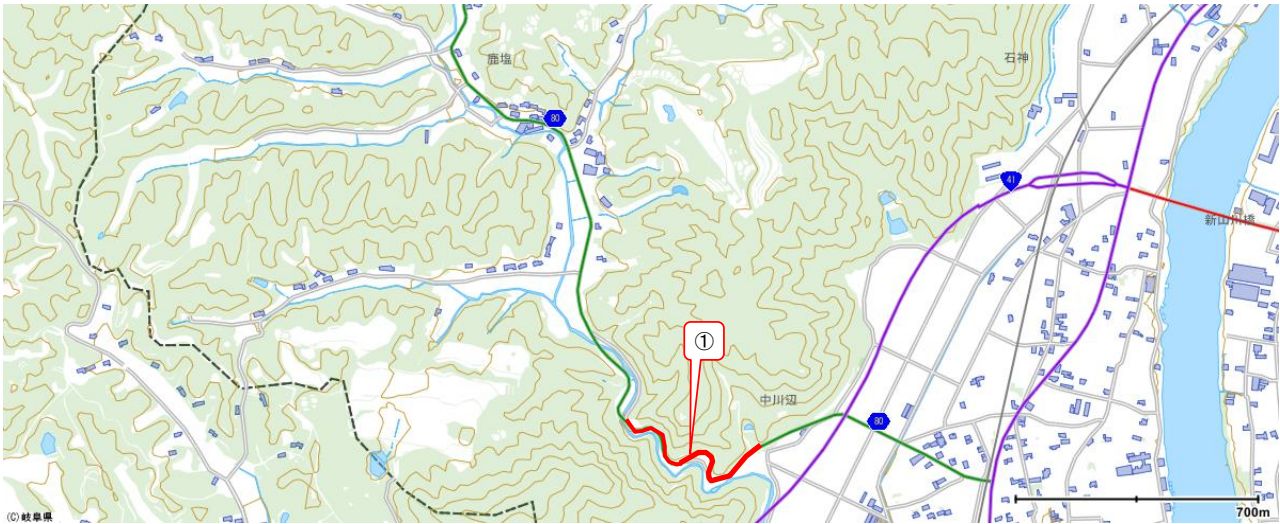

川辺西小学校 合同点検箇所

西小校下 マップ①

西小校下 マップ②

西小校下 マップ③