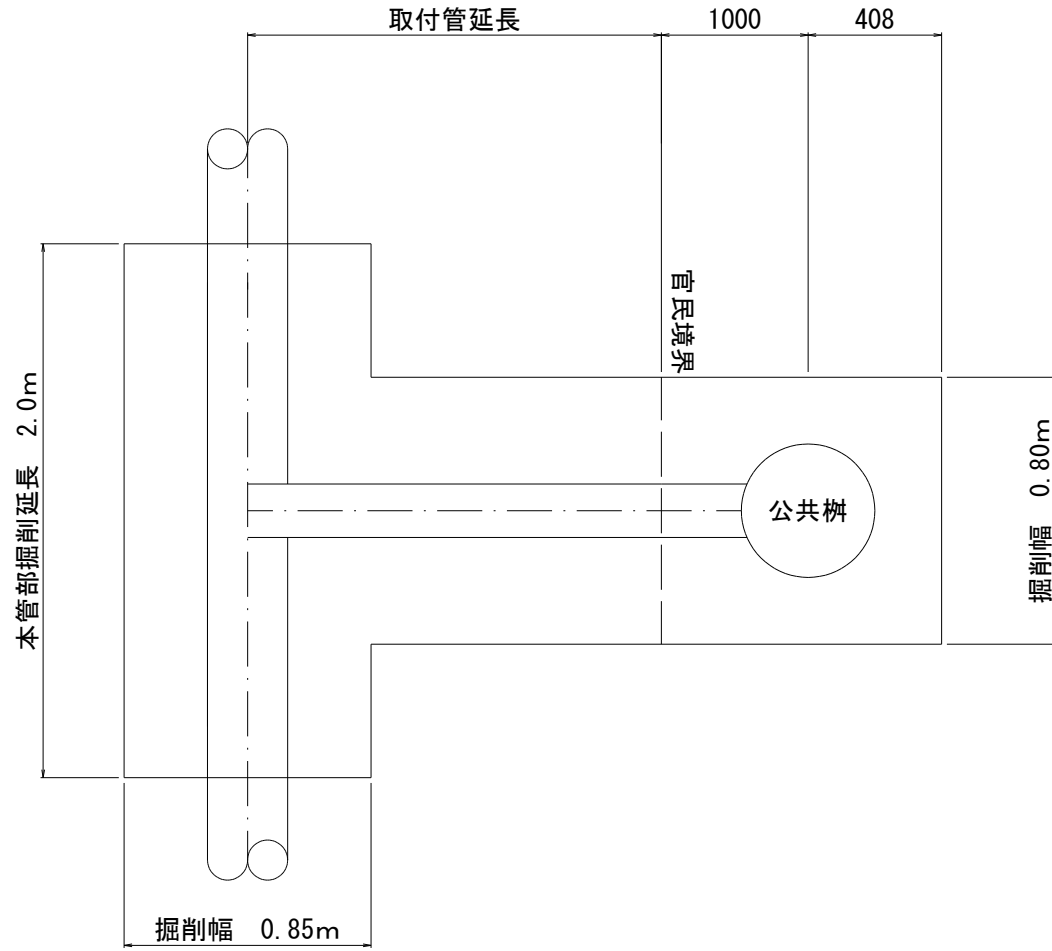

取付管布設標準図（平面）

図名	取付管布設標準図（平面）
	川辺町上下水道課