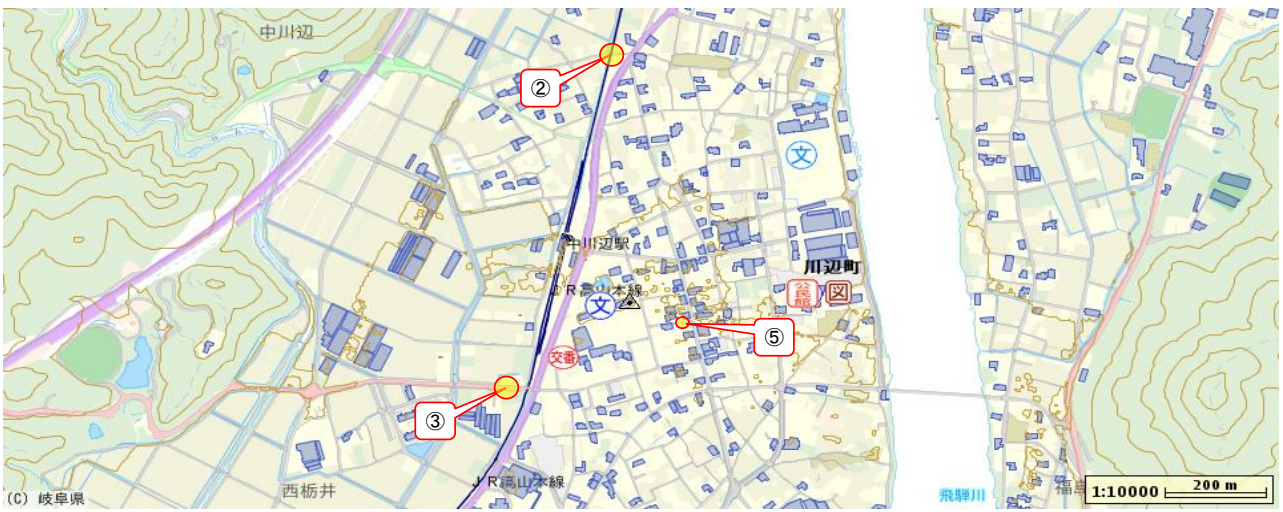

川辺西小学校 合同点検箇所

西小校下 マップ①

西小校下 マップ②

西小校下 マップ③