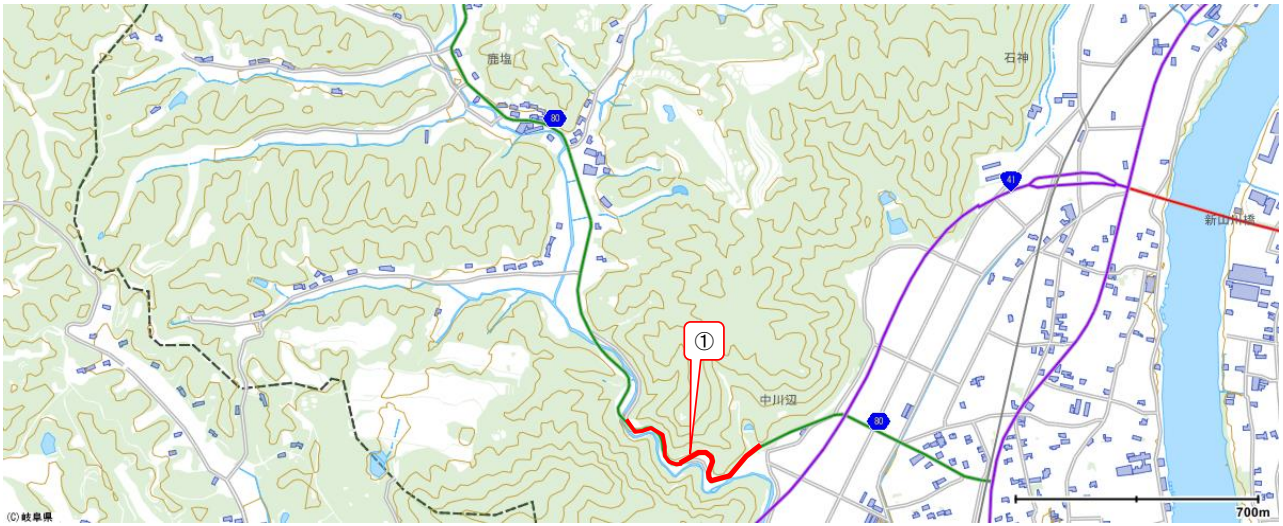

川辺西小学校 合同点検箇所

西小校下 マップ①

西小校下 マップ②

西小校下 マップ③