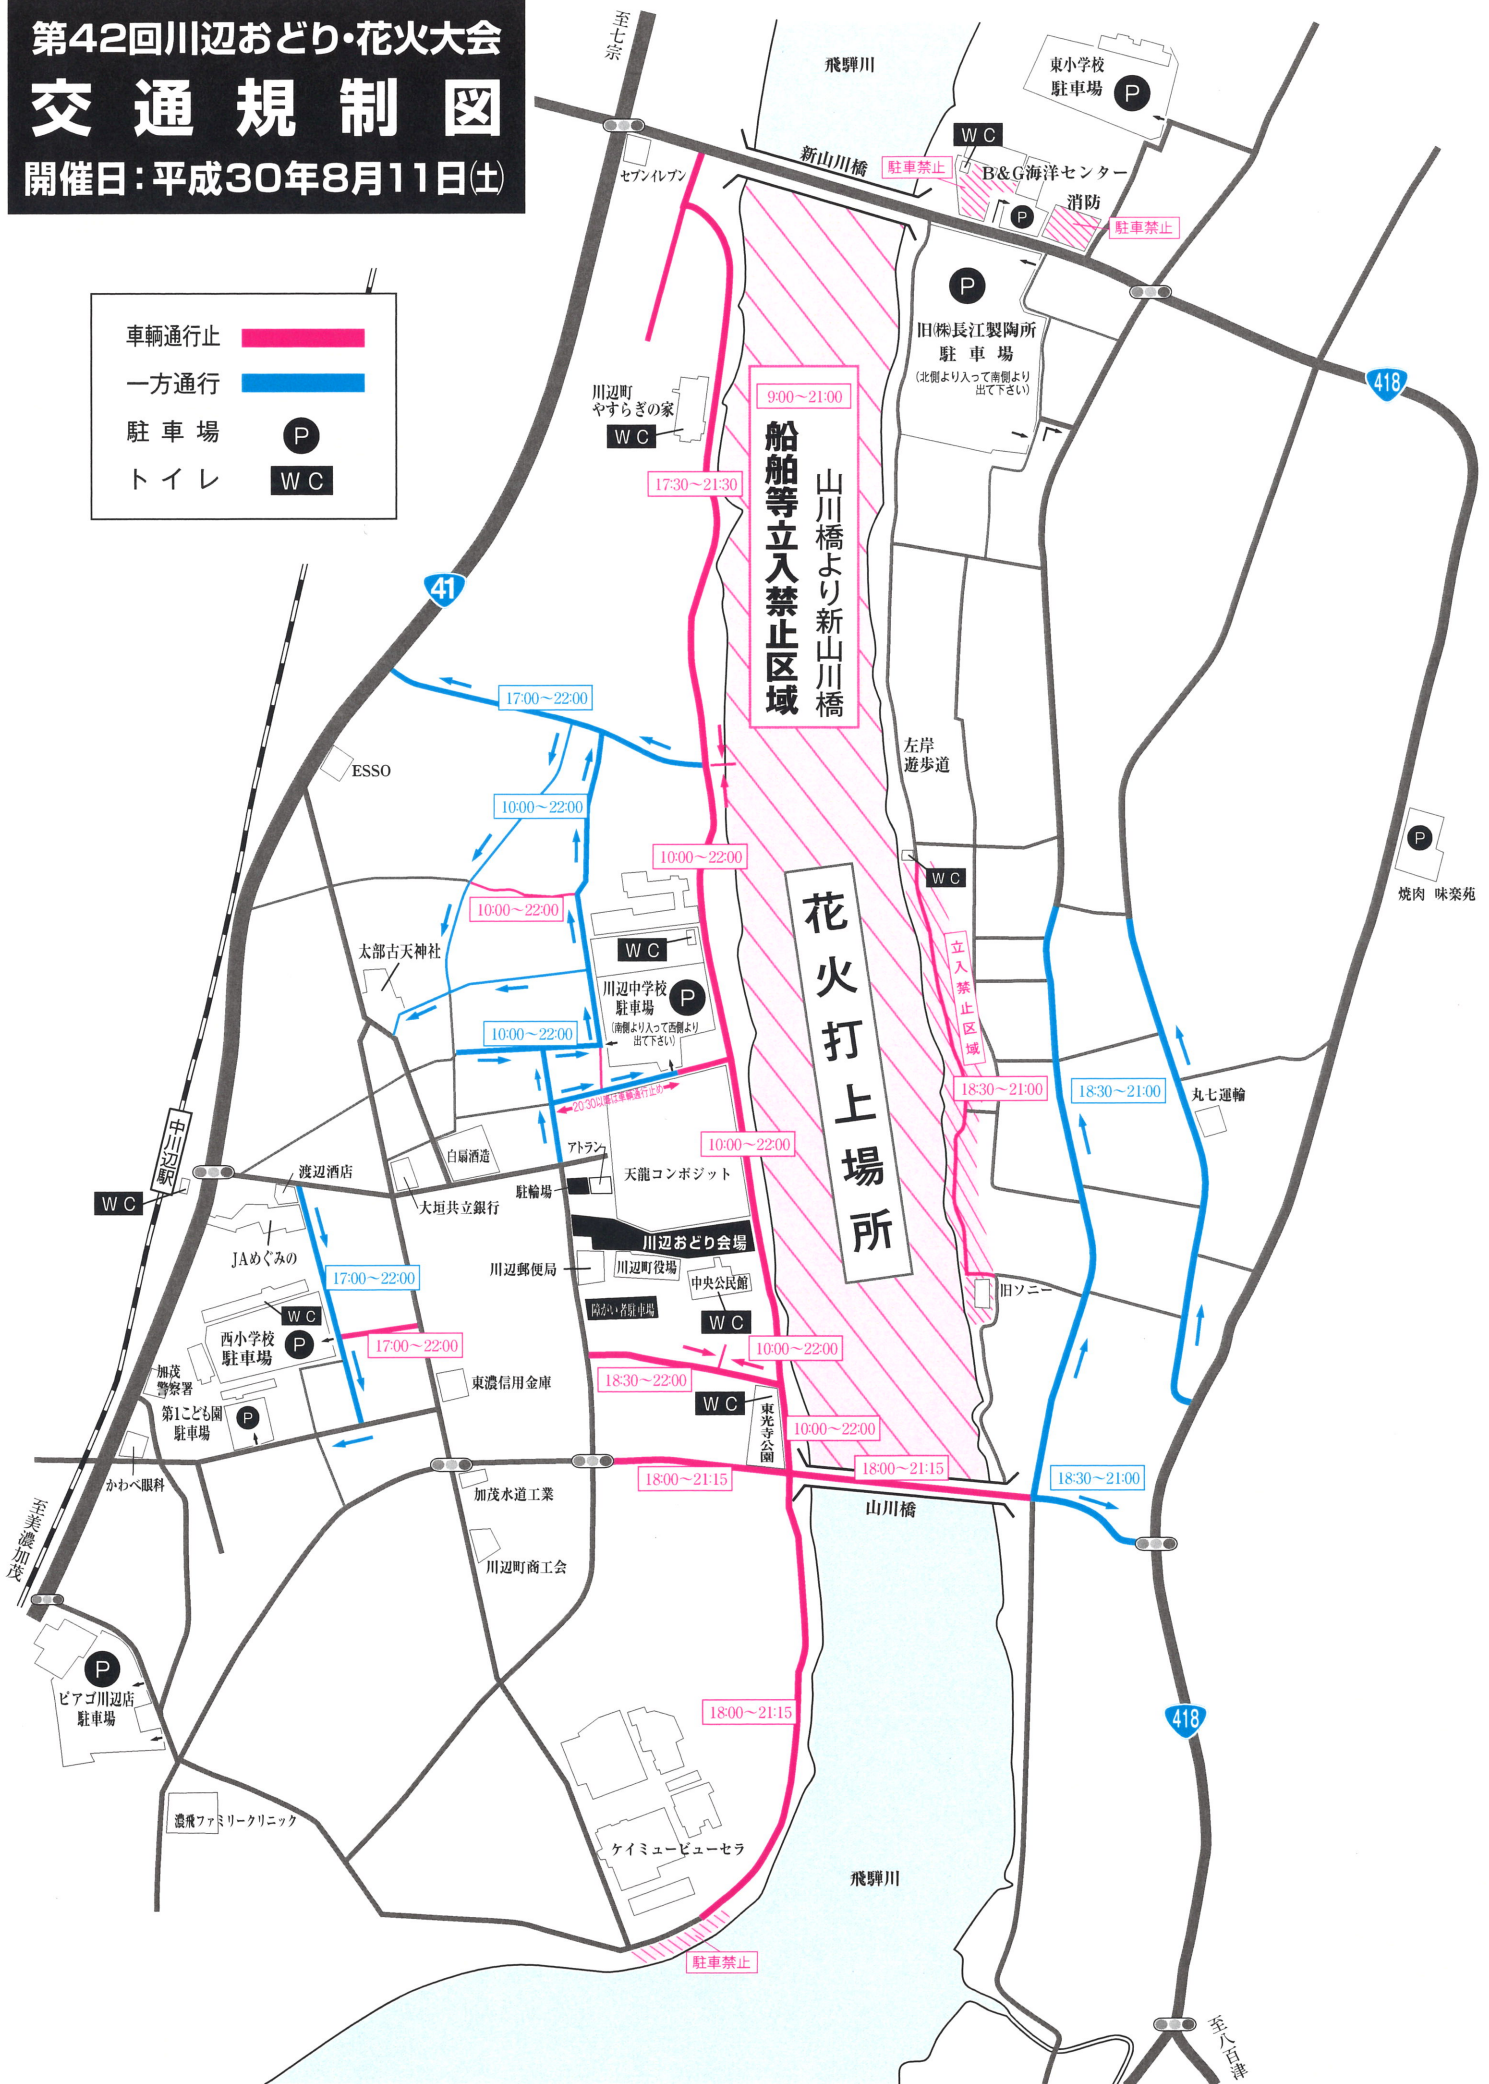

第42回川辺おどり・花火大会

交通規制図

開催日：平成30年8月11日(土)

車輛通行止	
一方通行	
駐車場	
トイレ	

※この規制により、8月11日(土)は福祉バス役場バス停が、旧理容カニ工様前に変更になります。